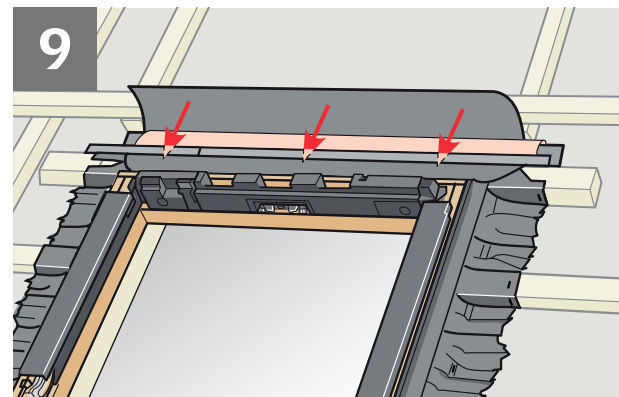

BDX 2000/2001

AR: VELUX Argentina S.A. 348 4 639944	HU: VELUX Magyarország Kft. (06/1) 436-0601
AT: VELUX Österreich GmbH 02245/32 3 50	IE: VELUX Company Ltd. 01 848 8775
AU: VELUX Australia Pty. Ltd. 1300 859 856	IT: VELUX Italia s.p.a. 045/6173666
BA: VELUX Bosna i Hercegovina d.o.o. 033/626 493, 626 494	JP: VELUX-Japan Ltd. 0570-00-8145
BE: VELUX Belgium (010) 42.09.09	LT: VELUX Lietuva, UAB (85) 270 91 01
BG: VELUX Bulgaria EOOD 02/955 99 30	LV: VELUX Latvia SIA 67 27 77 33
BY: FE VELUX Roof Windows (017) 217 7385	NL: VELUX Nederland B.V. 030 - 6 629 629
CA: VELUX Canada Inc. 1 800 88-VELUX (888-3589)	NO: VELUX Norge AS 22 51 06 00
CH: VELUX Schweiz AG 0848 945 549	NZ: VELUX New Zealand Ltd. 0800 650 445
CL: VELUX Chile Limitada 2 953 6789	PL: VELUX Polska Sp. z o.o. (022) 33 77 000 / 33 77 070
CN: VELUX (CHINA) CO. LTD. 0316-607 27 27	PT: VELUX Portugal, Lda 21 880 00 60
CZ: VELUX Česká republika, s.r.o. 531 015 511	RO: VELUX România S.R.L. 0-8008-83589
DE: VELUX Deutschland GmbH 0800/3 27 27 27 Kostenlos aus dem deutschen Festnetz	RS: VELUX Srbija d.o.o. 011 20 57 500
DK: VELUX Danmark A/S 45 16 45 16	RU: ZAO VELUX (495) 737 75 20
EE: VELUX Eesti OÜ 621 7790	SE: VELUX Svenska AB 042/20 83 80
ES: VELUX Spain, S.A. 91 509 71 00	SI: VELUX Slovenija d.o.o. 01 724 68 68
FI: VELUX Suomi Oy 0207 290 800	SK: VELUX Slovensko, s.r.o. (02) 33 000 555
FR: VELUX France 0821 02 15 15 0,119€ TTC/min	TR: VELUX Çatı Pencereleri Ticaret Limited Şirketi 0 216 302 54 10
GB: VELUX Company Ltd. 01592 778 225	UA: VELUX Ukraina TOV (044) 2916070
HR: VELUX Hrvatska d.o.o. 01/5555 444	US: VELUX America Inc. 1-800-88-VELUX