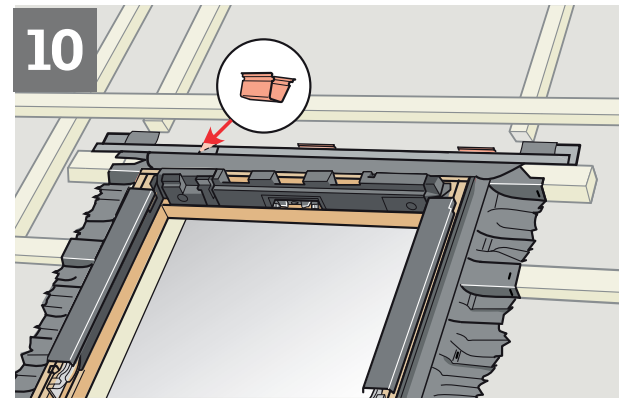

BDX 2000/2001

AR: VELUX Argentina S.A. 348 4 639944	HU: VELUX Magyarország Kft. (06/1) 436-0601
AT: VELUX Österreich GmbH 02245/32 3 50	IE: VELUX Company Ltd. 01 848 8775
AU: VELUX Australia Pty. Ltd. 1300 859 856	IT: VELUX Italia s.p.a. 045/6173666
BA: VELUX Bosna i Hercegovina d.o.o. 033/626 493, 626 494	JP: VELUX-Japan Ltd. 0570-00-8145
BE: VELUX Belgium (010) 42.09.09	LT: VELUX Lietuva, UAB (85) 270 91 01
BG: VELUX Bulgaria EOOD 02/955 99 30	LV: VELUX Latvia SIA 67 27 77 33
BY: FE VELUX Roof Windows (017) 217 7385	NL: VELUX Nederland B.V. 030 - 6 629 629
CA: VELUX Canada Inc. 1 800 88-VELUX (888-3589)	NO: VELUX Norge AS 22 51 06 00
CH: VELUX Schweiz AG 0848 945 549	NZ: VELUX New Zealand Ltd. 0800 650 445
CL: VELUX Chile Limitada 2 953 6789	PL: VELUX Polska Sp. z o.o. (022) 33 77 000 / 33 77 070
CN: VELUX (CHINA) CO. LTD. 0316-607 27 27	PT: VELUX Portugal, Lda 21 880 00 60
CZ: VELUX Česká republika, s.r.o. 531 015 511	RO: VELUX România S.R.L. 0-8008-83589
DE: VELUX Deutschland GmbH 0800/3 27 27 27 Kostenlos aus dem deutschen Festnetz	RS: VELUX Srbija d.o.o. 011 20 57 500
DK: VELUX Danmark A/S 45 16 45 16	RU: ZAO VELUX (495) 737 75 20
EE: VELUX Eesti OÜ 621 7790	SE: VELUX Svenska AB 042/20 83 80
ES: VELUX Spain, S.A. 91 509 71 00	SI: VELUX Slovenija d.o.o. 01 724 68 68
FI: VELUX Suomi Oy 0207 290 800	SK: VELUX Slovensko, s.r.o. (02) 33 000 555
FR: VELUX France 0821 02 15 15 0,119€ TTC/min	TR: VELUX Çatı Pencereleri Ticaret Limited Şirketi 0 216 302 54 10
GB: VELUX Company Ltd. 01592 778 225	UA: VELUX Ukraina TOV (044) 2916070
HR: VELUX Hrvatska d.o.o. 01/5555 444	US: VELUX America Inc. 1-800-88-VELUX