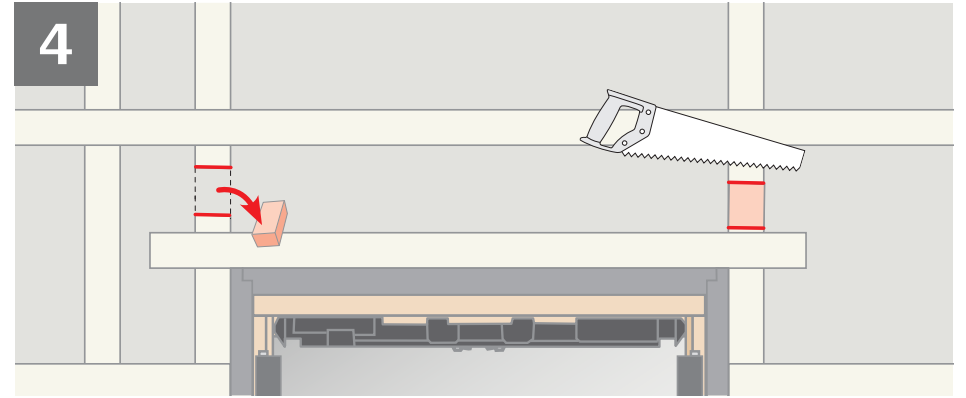

BDX 2000/2001

AR: VELUX Argentina S.A. 348 4 639944	HU: VELUX Magyarország Kft. (06/1) 436-0601
AT: VELUX Österreich GmbH 02245/32 3 50	IE: VELUX Company Ltd. 01 848 8775
AU: VELUX Australia Pty. Ltd. 1300 859 856	IT: VELUX Italia s.p.a. 045/6173666
BA: VELUX Bosna i Hercegovina d.o.o. 033/626 493, 626 494	JP: VELUX-Japan Ltd. 0570-00-8145
BE: VELUX Belgium (010) 42.09.09	LT: VELUX Lietuva, UAB (85) 270 91 01
BG: VELUX Bulgaria EOOD 02/955 99 30	LV: VELUX Latvia SIA 67 27 77 33
BY: FE VELUX Roof Windows (017) 217 7385	NL: VELUX Nederland B.V. 030 - 6 629 629
CA: VELUX Canada Inc. 1 800 88-VELUX (888-3589)	NO: VELUX Norge AS 22 51 06 00
CH: VELUX Schweiz AG 0848 945 549	NZ: VELUX New Zealand Ltd. 0800 650 445
CL: VELUX Chile Limitada 2 953 6789	PL: VELUX Polska Sp. z o.o. (022) 33 77 000 / 33 77 070
CN: VELUX (CHINA) CO. LTD. 0316-607 27 27	PT: VELUX Portugal, Lda 21 880 00 60
CZ: VELUX Česká republika, s.r.o. 531 015 511	RO: VELUX România S.R.L. 0-8008-83589
DE: VELUX Deutschland GmbH 0800/3 27 27 27 Kostenlos aus dem deutschen Festnetz	RS: VELUX Srbija d.o.o. 011 20 57 500
DK: VELUX Danmark A/S 45 16 45 16	RU: ZAO VELUX (495) 737 75 20
EE: VELUX Eesti OÜ 621 7790	SE: VELUX Svenska AB 042/20 83 80
ES: VELUX Spain, S.A. 91 509 71 00	SI: VELUX Slovenija d.o.o. 01 724 68 68
FI: VELUX Suomi Oy 0207 290 800	SK: VELUX Slovensko, s.r.o. (02) 33 000 555
FR: VELUX France 0821 02 15 15 0,119€ TTC/min	TR: VELUX Çatı Pencereleri Ticaret Limited Şirketi 0 216 302 54 10
GB: VELUX Company Ltd. 01592 778 225	UA: VELUX Ukraina TOV (044) 2916070
HR: VELUX Hrvatska d.o.o. 01/5555 444	US: VELUX America Inc. 1-800-88-VELUX