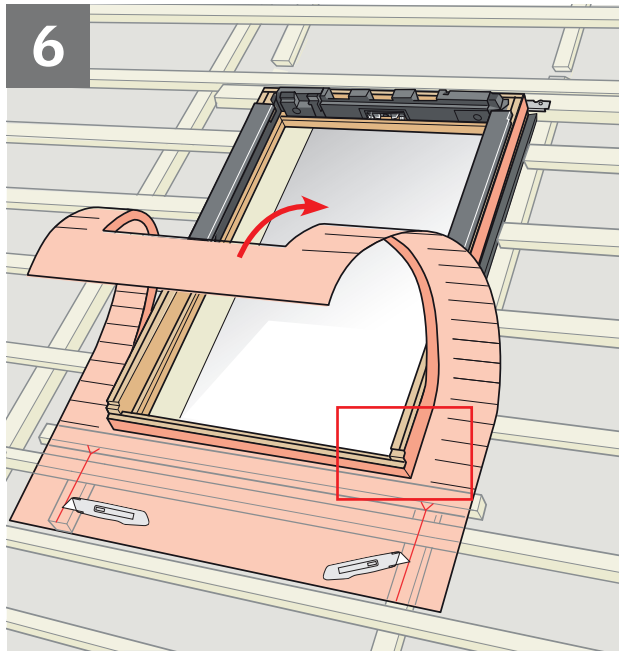

BDX 2000/2001

AR: VELUX Argentina S.A. 348 4 639944	HU: VELUX Magyarország Kft. (06/1) 436-0601
AT: VELUX Österreich GmbH 02245/32 3 50	IE: VELUX Company Ltd. 01 848 8775
AU: VELUX Australia Pty. Ltd. 1300 859 856	IT: VELUX Italia s.p.a. 045/6173666
BA: VELUX Bosna i Hercegovina d.o.o. 033/626 493, 626 494	JP: VELUX-Japan Ltd. 0570-00-8145
BE: VELUX Belgium (010) 42.09.09	LT: VELUX Lietuva, UAB (85) 270 91 01
BG: VELUX Bulgaria EOOD 02/955 99 30	LV: VELUX Latvia SIA 67 27 77 33
BY: FE VELUX Roof Windows (017) 217 7385	NL: VELUX Nederland B.V. 030 - 6 629 629
CA: VELUX Canada Inc. 1 800 88-VELUX (888-3589)	NO: VELUX Norge AS 22 51 06 00
CH: VELUX Schweiz AG 0848 945 549	NZ: VELUX New Zealand Ltd. 0800 650 445
CL: VELUX Chile Limitada 2 953 6789	PL: VELUX Polska Sp. z o.o. (022) 33 77 000 / 33 77 070
CN: VELUX (CHINA) CO. LTD. 0316-607 27 27	PT: VELUX Portugal, Lda 21 880 00 60
CZ: VELUX Česká republika, s.r.o. 531 015 511	RO: VELUX România S.R.L. 0-8008-83589
DE: VELUX Deutschland GmbH 0800/3 27 27 27 Kostenlos aus dem deutschen Festnetz	RS: VELUX Srbija d.o.o. 011 20 57 500
DK: VELUX Danmark A/S 45 16 45 16	RU: ZAO VELUX (495) 737 75 20
EE: VELUX Eesti OÜ 621 7790	SE: VELUX Svenska AB 042/20 83 80
ES: VELUX Spain, S.A. 91 509 71 00	SI: VELUX Slovenija d.o.o. 01 724 68 68
FI: VELUX Suomi Oy 0207 290 800	SK: VELUX Slovensko, s.r.o. (02) 33 000 555
FR: VELUX France 0821 02 15 15 0,119€ TTC/min	TR: VELUX Çatı Pencereleri Ticaret Limited Şirketi 0 216 302 54 10
GB: VELUX Company Ltd. 01592 778 225	UA: VELUX Ukraina TOV (044) 2916070
HR: VELUX Hrvatska d.o.o. 01/5555 444	US: VELUX America Inc. 1-800-88-VELUX