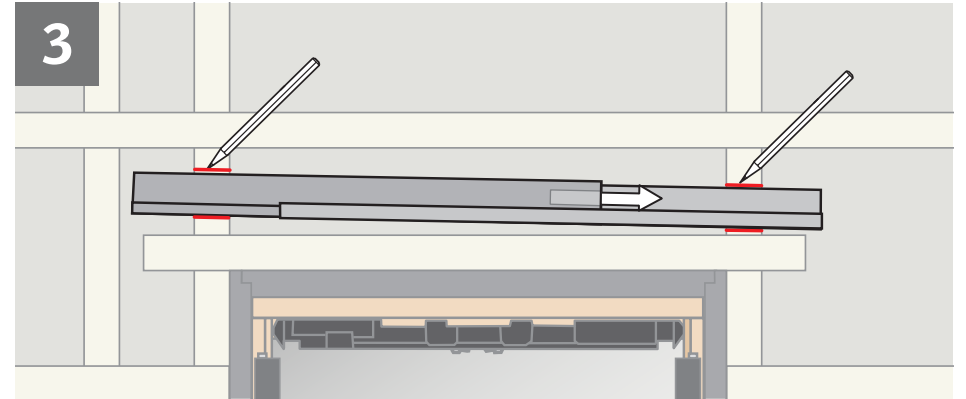

BDX 2000/2001

AR: VELUX Argentina S.A. 348 4 639944	HU: VELUX Magyarország Kft. (06/1) 436-0601
AT: VELUX Österreich GmbH 02245/32 3 50	IE: VELUX Company Ltd. 01 848 8775
AU: VELUX Australia Pty. Ltd. 1300 859 856	IT: VELUX Italia s.p.a. 045/6173666
BA: VELUX Bosna i Hercegovina d.o.o. 033/626 493, 626 494	JP: VELUX-Japan Ltd. 0570-00-8145
BE: VELUX Belgium (010) 42.09.09	LT: VELUX Lietuva, UAB (85) 270 91 01
BG: VELUX Bulgaria EOOD 02/955 99 30	LV: VELUX Latvia SIA 67 27 77 33
BY: FE VELUX Roof Windows (017) 217 7385	NL: VELUX Nederland B.V. 030 - 6 629 629
CA: VELUX Canada Inc. 1 800 88-VELUX (888-3589)	NO: VELUX Norge AS 22 51 06 00
CH: VELUX Schweiz AG 0848 945 549	NZ: VELUX New Zealand Ltd. 0800 650 445
CL: VELUX Chile Limitada 2 953 6789	PL: VELUX Polska Sp. z o.o. (022) 33 77 000 / 33 77 070
CN: VELUX (CHINA) CO. LTD. 0316-607 27 27	PT: VELUX Portugal, Lda 21 880 00 60
CZ: VELUX Česká republika, s.r.o. 531 015 511	RO: VELUX România S.R.L. 0-8008-83589
DE: VELUX Deutschland GmbH 0800/3 27 27 27 Kostenlos aus dem deutschen Festnetz	RS: VELUX Srbija d.o.o. 011 20 57 500
DK: VELUX Danmark A/S 45 16 45 16	RU: ZAO VELUX (495) 737 75 20
EE: VELUX Eesti OÜ 621 7790	SE: VELUX Svenska AB 042/20 83 80
ES: VELUX Spain, S.A. 91 509 71 00	SI: VELUX Slovenija d.o.o. 01 724 68 68
FI: VELUX Suomi Oy 0207 290 800	SK: VELUX Slovensko, s.r.o. (02) 33 000 555
FR: VELUX France 0821 02 15 15 0,119€ TTC/min	TR: VELUX Çatı Pencereleri Ticaret Limited Şirketi 0 216 302 54 10
GB: VELUX Company Ltd. 01592 778 225	UA: VELUX Ukraina TOV (044) 2916070
HR: VELUX Hrvatska d.o.o. 01/5555 444	US: VELUX America Inc. 1-800-88-VELUX