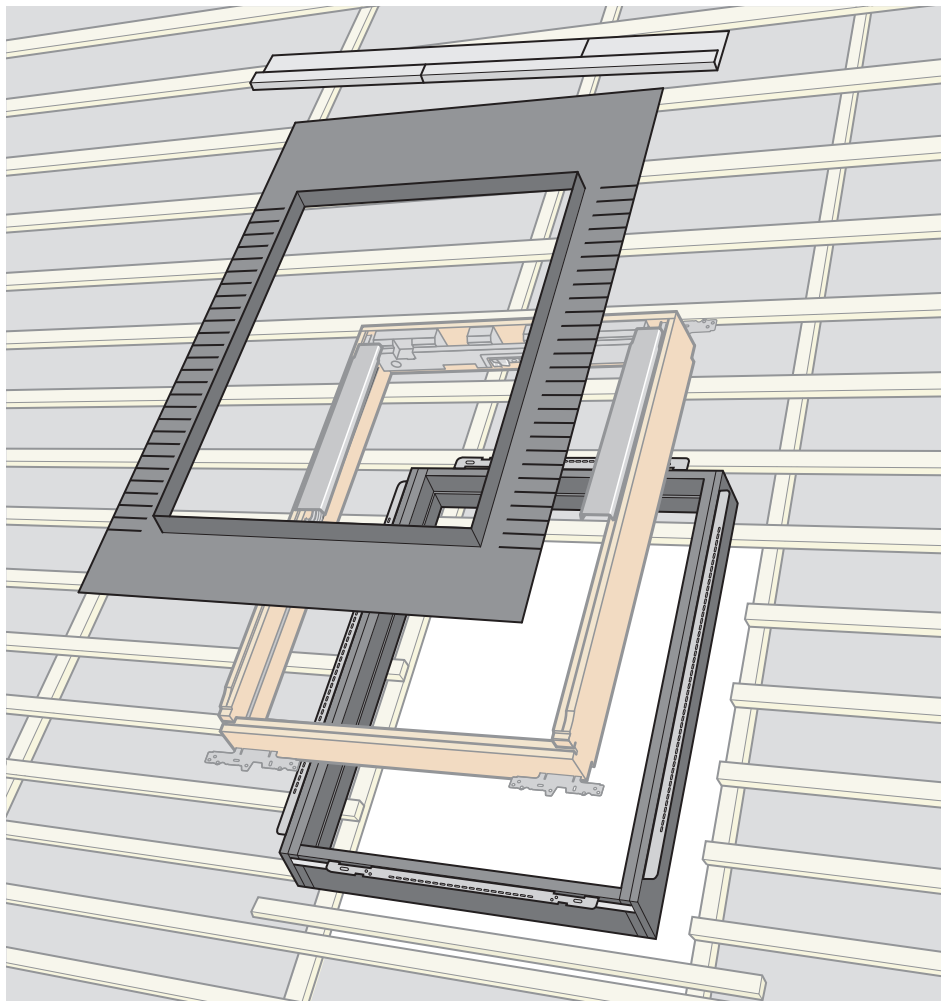

BDX 2000/2001

AR: VELUX Argentina S.A. 348 4 639944	HU: VELUX Magyarország Kft. (06/1) 436-0601
AT: VELUX Österreich GmbH 02245/32 3 50	IE: VELUX Company Ltd. 01 848 8775
AU: VELUX Australia Pty. Ltd. 1300 859 856	IT: VELUX Italia s.p.a. 045/6173666
BA: VELUX Bosna i Hercegovina d.o.o. 033/626 493, 626 494	JP: VELUX-Japan Ltd. 0570-00-8145
BE: VELUX Belgium (010) 42.09.09	LT: VELUX Lietuva, UAB (85) 270 91 01
BG: VELUX Bulgaria EOOD 02/955 99 30	LV: VELUX Latvia SIA 67 27 77 33
BY: FE VELUX Roof Windows (017) 217 7385	NL: VELUX Nederland B.V. 030 - 6 629 629
CA: VELUX Canada Inc. 1 800 88-VELUX (888-3589)	NO: VELUX Norge AS 22 51 06 00
CH: VELUX Schweiz AG 0848 945 549	NZ: VELUX New Zealand Ltd. 0800 650 445
CL: VELUX Chile Limitada 2 953 6789	PL: VELUX Polska Sp. z o.o. (022) 33 77 000 / 33 77 070
CN: VELUX (CHINA) CO. LTD. 0316-607 27 27	PT: VELUX Portugal, Lda 21 880 00 60
CZ: VELUX Česká republika, s.r.o. 531 015 511	RO: VELUX România S.R.L. 0-8008-83589
DE: VELUX Deutschland GmbH 0800/3 27 27 27 Kostenlos aus dem deutschen Festnetz	RS: VELUX Srbija d.o.o. 011 20 57 500
DK: VELUX Danmark A/S 45 16 45 16	RU: ZAO VELUX (495) 737 75 20
EE: VELUX Eesti OÜ 621 7790	SE: VELUX Svenska AB 042/20 83 80
ES: VELUX Spain, S.A. 91 509 71 00	SI: VELUX Slovenija d.o.o. 01 724 68 68
FI: VELUX Suomi Oy 0207 290 800	SK: VELUX Slovensko, s.r.o. (02) 33 000 555
FR: VELUX France 0821 02 15 15 0,119€ TTC/min	TR: VELUX Çatı Pencereleri Ticaret Limited Şirketi 0 216 302 54 10
GB: VELUX Company Ltd. 01592 778 225	UA: VELUX Ukraina TOV (044) 2916070
HR: VELUX Hrvatska d.o.o. 01/5555 444	US: VELUX America Inc. 1-800-88-VELUX