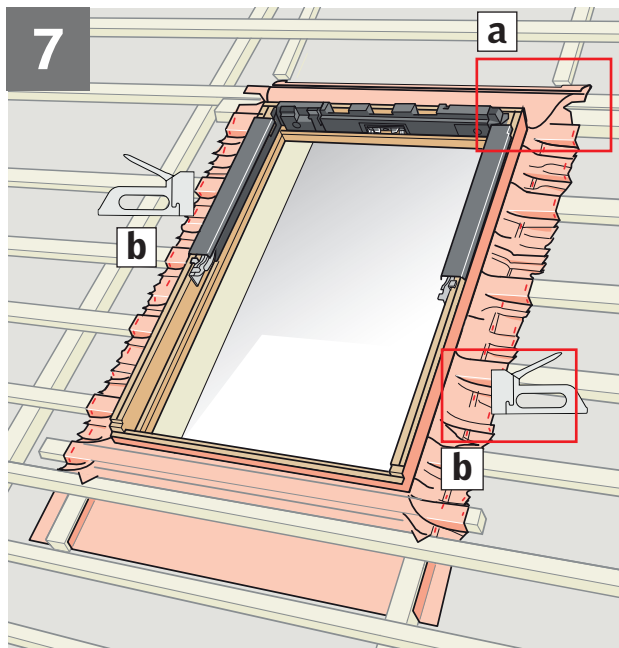

BDX 2000/2001

AR: VELUX Argentina S.A. 348 4 639944	HU: VELUX Magyarország Kft. (06/1) 436-0601
AT: VELUX Österreich GmbH 02245/32 3 50	IE: VELUX Company Ltd. 01 848 8775
AU: VELUX Australia Pty. Ltd. 1300 859 856	IT: VELUX Italia s.p.a. 045/6173666
BA: VELUX Bosna i Hercegovina d.o.o. 033/626 493, 626 494	JP: VELUX-Japan Ltd. 0570-00-8145
BE: VELUX Belgium (010) 42.09.09	LT: VELUX Lietuva, UAB (85) 270 91 01
BG: VELUX Bulgaria EOOD 02/955 99 30	LV: VELUX Latvia SIA 67 27 77 33
BY: FE VELUX Roof Windows (017) 217 7385	NL: VELUX Nederland B.V. 030 - 6 629 629
CA: VELUX Canada Inc. 1 800 88-VELUX (888-3589)	NO: VELUX Norge AS 22 51 06 00
CH: VELUX Schweiz AG 0848 945 549	NZ: VELUX New Zealand Ltd. 0800 650 445
CL: VELUX Chile Limitada 2 953 6789	PL: VELUX Polska Sp. z o.o. (022) 33 77 000 / 33 77 070
CN: VELUX (CHINA) CO. LTD. 0316-607 27 27	PT: VELUX Portugal, Lda 21 880 00 60
CZ: VELUX Česká republika, s.r.o. 531 015 511	RO: VELUX România S.R.L. 0-8008-83589
DE: VELUX Deutschland GmbH 0800/3 27 27 27 Kostenlos aus dem deutschen Festnetz	RS: VELUX Srbija d.o.o. 011 20 57 500
DK: VELUX Danmark A/S 45 16 45 16	RU: ZAO VELUX (495) 737 75 20
EE: VELUX Eesti OÜ 621 7790	SE: VELUX Svenska AB 042/20 83 80
ES: VELUX Spain, S.A. 91 509 71 00	SI: VELUX Slovenija d.o.o. 01 724 68 68
FI: VELUX Suomi Oy 0207 290 800	SK: VELUX Slovensko, s.r.o. (02) 33 000 555
FR: VELUX France 0821 02 15 15 0,119€ TTC/min	TR: VELUX Çatı Pencereleri Ticaret Limited Şirketi 0 216 302 54 10
GB: VELUX Company Ltd. 01592 778 225	UA: VELUX Ukraina TOV (044) 2916070
HR: VELUX Hrvatska d.o.o. 01/5555 444	US: VELUX America Inc. 1-800-88-VELUX