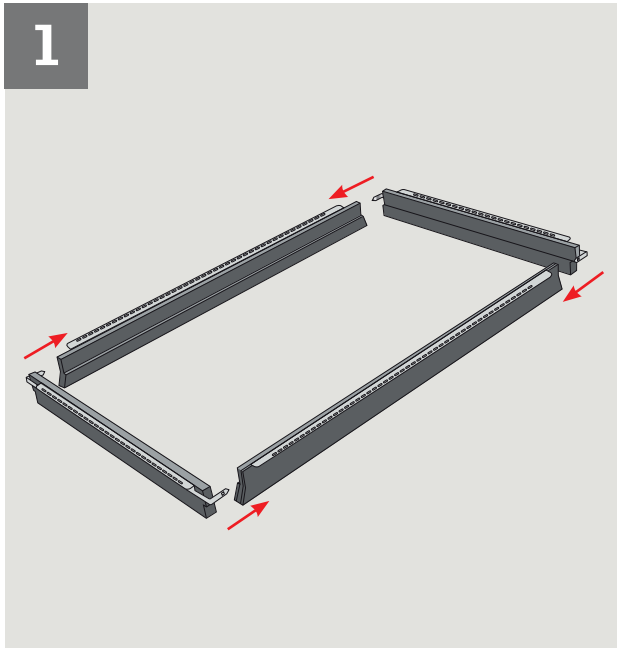

BDX 2000/2001

AR: VELUX Argentina S.A. 348 4 639944	HU: VELUX Magyarország Kft. (06/1) 436-0601
AT: VELUX Österreich GmbH 02245/32 3 50	IE: VELUX Company Ltd. 01 848 8775
AU: VELUX Australia Pty. Ltd. 1300 859 856	IT: VELUX Italia s.p.a. 045/6173666
BA: VELUX Bosna i Hercegovina d.o.o. 033/626 493, 626 494	JP: VELUX-Japan Ltd. 0570-00-8145
BE: VELUX Belgium (010) 42.09.09	LT: VELUX Lietuva, UAB (85) 270 91 01
BG: VELUX Bulgaria EOOD 02/955 99 30	LV: VELUX Latvia SIA 67 27 77 33
BY: FE VELUX Roof Windows (017) 217 7385	NL: VELUX Nederland B.V. 030 - 6 629 629
CA: VELUX Canada Inc. 1 800 88-VELUX (888-3589)	NO: VELUX Norge AS 22 51 06 00
CH: VELUX Schweiz AG 0848 945 549	NZ: VELUX New Zealand Ltd. 0800 650 445
CL: VELUX Chile Limitada 2 953 6789	PL: VELUX Polska Sp. z o.o. (022) 33 77 000 / 33 77 070
CN: VELUX (CHINA) CO. LTD. 0316-607 27 27	PT: VELUX Portugal, Lda 21 880 00 60
CZ: VELUX Česká republika, s.r.o. 531 015 511	RO: VELUX România S.R.L. 0-8008-83589
DE: VELUX Deutschland GmbH 0800/3 27 27 27 Kostenlos aus dem deutschen Festnetz	RS: VELUX Srbija d.o.o. 011 20 57 500
DK: VELUX Danmark A/S 45 16 45 16	RU: ZAO VELUX (495) 737 75 20
EE: VELUX Eesti OÜ 621 7790	SE: VELUX Svenska AB 042/20 83 80
ES: VELUX Spain, S.A. 91 509 71 00	SI: VELUX Slovenija d.o.o. 01 724 68 68
FI: VELUX Suomi Oy 0207 290 800	SK: VELUX Slovensko, s.r.o. (02) 33 000 555
FR: VELUX France 0821 02 15 15 0,119€ TTC/min	TR: VELUX Çatı Pencereleri Ticaret Limited Şirketi 0 216 302 54 10
GB: VELUX Company Ltd. 01592 778 225	UA: VELUX Ukraina TOV (044) 2916070
HR: VELUX Hrvatska d.o.o. 01/5555 444	US: VELUX America Inc. 1-800-88-VELUX