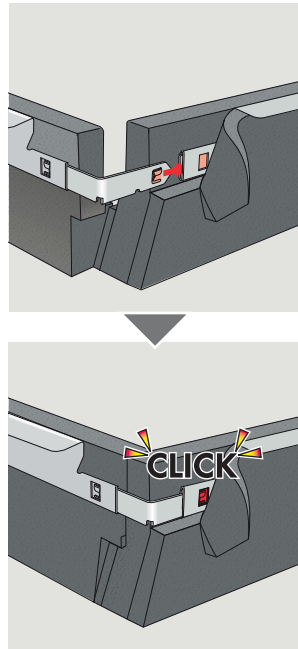

BDX 2000/2001

AR: VELUX Argentina S.A. 348 4 639944	HU: VELUX Magyarország Kft. (06/1) 436-0601
AT: VELUX Österreich GmbH 02245/32 3 50	IE: VELUX Company Ltd. 01 848 8775
AU: VELUX Australia Pty. Ltd. 1300 859 856	IT: VELUX Italia s.p.a. 045/6173666
BA: VELUX Bosna i Hercegovina d.o.o. 033/626 493, 626 494	JP: VELUX-Japan Ltd. 0570-00-8145
BE: VELUX Belgium (010) 42.09.09	LT: VELUX Lietuva, UAB (85) 270 91 01
BG: VELUX Bulgaria EOOD 02/955 99 30	LV: VELUX Latvia SIA 67 27 77 33
BY: FE VELUX Roof Windows (017) 217 7385	NL: VELUX Nederland B.V. 030 - 6 629 629
CA: VELUX Canada Inc. 1 800 88-VELUX (888-3589)	NO: VELUX Norge AS 22 51 06 00
CH: VELUX Schweiz AG 0848 945 549	NZ: VELUX New Zealand Ltd. 0800 650 445
CL: VELUX Chile Limitada 2 953 6789	PL: VELUX Polska Sp. z o.o. (022) 33 77 000 / 33 77 070
CN: VELUX (CHINA) CO. LTD. 0316-607 27 27	PT: VELUX Portugal, Lda 21 880 00 60
CZ: VELUX Česká republika, s.r.o. 531 015 511	RO: VELUX România S.R.L. 0-8008-83589
DE: VELUX Deutschland GmbH 0800/3 27 27 27 Kostenlos aus dem deutschen Festnetz	RS: VELUX Srbija d.o.o. 011 20 57 500
DK: VELUX Danmark A/S 45 16 45 16	RU: ZAO VELUX (495) 737 75 20
EE: VELUX Eesti OÜ 621 7790	SE: VELUX Svenska AB 042/20 83 80
ES: VELUX Spain, S.A. 91 509 71 00	SI: VELUX Slovenija d.o.o. 01 724 68 68
FI: VELUX Suomi Oy 0207 290 800	SK: VELUX Slovensko, s.r.o. (02) 33 000 555
FR: VELUX France 0821 02 15 15 0,119€ TTC/min	TR: VELUX Çatı Pencereleri Ticaret Limited Şirketi 0 216 302 54 10
GB: VELUX Company Ltd. 01592 778 225	UA: VELUX Ukraina TOV (044) 2916070
HR: VELUX Hrvatska d.o.o. 01/5555 444	US: VELUX America Inc. 1-800-88-VELUX