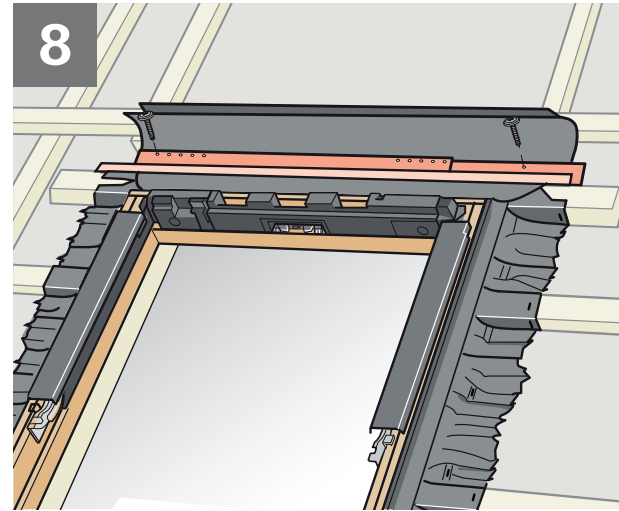

BDX 2000/2001

AR: VELUX Argentina S.A. 348 4 639944	HU: VELUX Magyarország Kft. (06/1) 436-0601
AT: VELUX Österreich GmbH 02245/32 3 50	IE: VELUX Company Ltd. 01 848 8775
AU: VELUX Australia Pty. Ltd. 1300 859 856	IT: VELUX Italia s.p.a. 045/6173666
BA: VELUX Bosna i Hercegovina d.o.o. 033/626 493, 626 494	JP: VELUX-Japan Ltd. 0570-00-8145
BE: VELUX Belgium (010) 42.09.09	LT: VELUX Lietuva, UAB (85) 270 91 01
BG: VELUX Bulgaria EOOD 02/955 99 30	LV: VELUX Latvia SIA 67 27 77 33
BY: FE VELUX Roof Windows (017) 217 7385	NL: VELUX Nederland B.V. 030 - 6 629 629
CA: VELUX Canada Inc. 1 800 88-VELUX (888-3589)	NO: VELUX Norge AS 22 51 06 00
CH: VELUX Schweiz AG 0848 945 549	NZ: VELUX New Zealand Ltd. 0800 650 445
CL: VELUX Chile Limitada 2 953 6789	PL: VELUX Polska Sp. z o.o. (022) 33 77 000 / 33 77 070
CN: VELUX (CHINA) CO. LTD. 0316-607 27 27	PT: VELUX Portugal, Lda 21 880 00 60
CZ: VELUX Česká republika, s.r.o. 531 015 511	RO: VELUX România S.R.L. 0-8008-83589
DE: VELUX Deutschland GmbH 0800/3 27 27 27 Kostenlos aus dem deutschen Festnetz	RS: VELUX Srbija d.o.o. 011 20 57 500
DK: VELUX Danmark A/S 45 16 45 16	RU: ZAO VELUX (495) 737 75 20
EE: VELUX Eesti OÜ 621 7790	SE: VELUX Svenska AB 042/20 83 80
ES: VELUX Spain, S.A. 91 509 71 00	SI: VELUX Slovenija d.o.o. 01 724 68 68
FI: VELUX Suomi Oy 0207 290 800	SK: VELUX Slovensko, s.r.o. (02) 33 000 555
FR: VELUX France 0821 02 15 15 0,119€ TTC/min	TR: VELUX Çatı Pencereleri Ticaret Limited Şirketi 0 216 302 54 10
GB: VELUX Company Ltd. 01592 778 225	UA: VELUX Ukraina TOV (044) 2916070
HR: VELUX Hrvatska d.o.o. 01/5555 444	US: VELUX America Inc. 1-800-88-VELUX