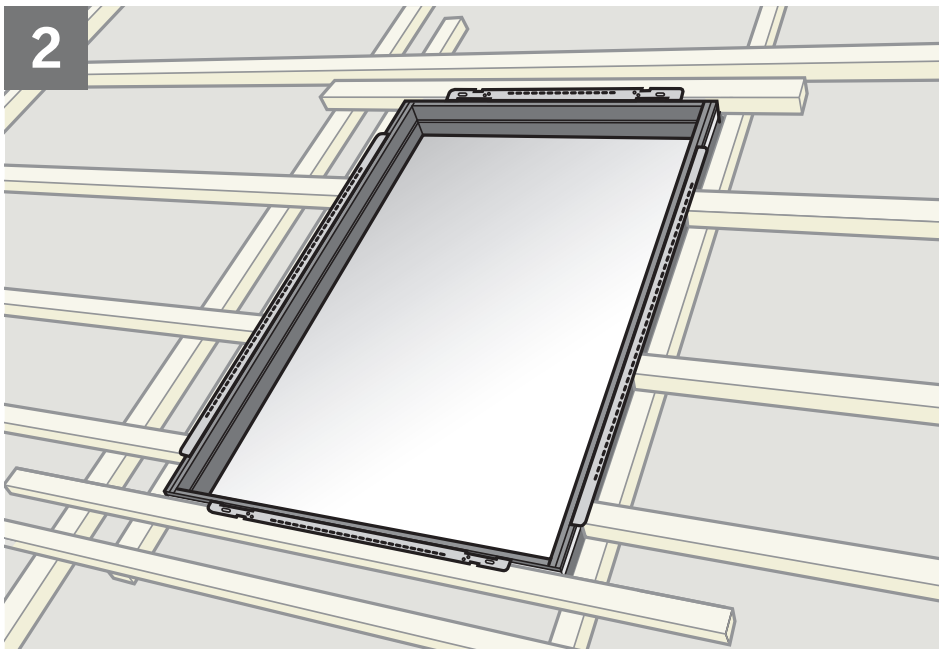

BDX 2000/2001

AR: VELUX Argentina S.A. 348 4 639944	HU: VELUX Magyarország Kft. (06/1) 436-0601
AT: VELUX Österreich GmbH 02245/32 3 50	IE: VELUX Company Ltd. 01 848 8775
AU: VELUX Australia Pty. Ltd. 1300 859 856	IT: VELUX Italia s.p.a. 045/6173666
BA: VELUX Bosna i Hercegovina d.o.o. 033/626 493, 626 494	JP: VELUX-Japan Ltd. 0570-00-8145
BE: VELUX Belgium (010) 42.09.09	LT: VELUX Lietuva, UAB (85) 270 91 01
BG: VELUX Bulgaria EOOD 02/955 99 30	LV: VELUX Latvia SIA 67 27 77 33
BY: FE VELUX Roof Windows (017) 217 7385	NL: VELUX Nederland B.V. 030 - 6 629 629
CA: VELUX Canada Inc. 1 800 88-VELUX (888-3589)	NO: VELUX Norge AS 22 51 06 00
CH: VELUX Schweiz AG 0848 945 549	NZ: VELUX New Zealand Ltd. 0800 650 445
CL: VELUX Chile Limitada 2 953 6789	PL: VELUX Polska Sp. z o.o. (022) 33 77 000 / 33 77 070
CN: VELUX (CHINA) CO. LTD. 0316-607 27 27	PT: VELUX Portugal, Lda 21 880 00 60
CZ: VELUX Česká republika, s.r.o. 531 015 511	RO: VELUX România S.R.L. 0-8008-83589
DE: VELUX Deutschland GmbH 0800/3 27 27 27 Kostenlos aus dem deutschen Festnetz	RS: VELUX Srbija d.o.o. 011 20 57 500
DK: VELUX Danmark A/S 45 16 45 16	RU: ZAO VELUX (495) 737 75 20
EE: VELUX Eesti OÜ 621 7790	SE: VELUX Svenska AB 042/20 83 80
ES: VELUX Spain, S.A. 91 509 71 00	SI: VELUX Slovenija d.o.o. 01 724 68 68
FI: VELUX Suomi Oy 0207 290 800	SK: VELUX Slovensko, s.r.o. (02) 33 000 555
FR: VELUX France 0821 02 15 15 0,119€ TTC/min	TR: VELUX Çatı Pencereleri Ticaret Limited Şirketi 0 216 302 54 10
GB: VELUX Company Ltd. 01592 778 225	UA: VELUX Ukraina TOV (044) 2916070
HR: VELUX Hrvatska d.o.o. 01/5555 444	US: VELUX America Inc. 1-800-88-VELUX