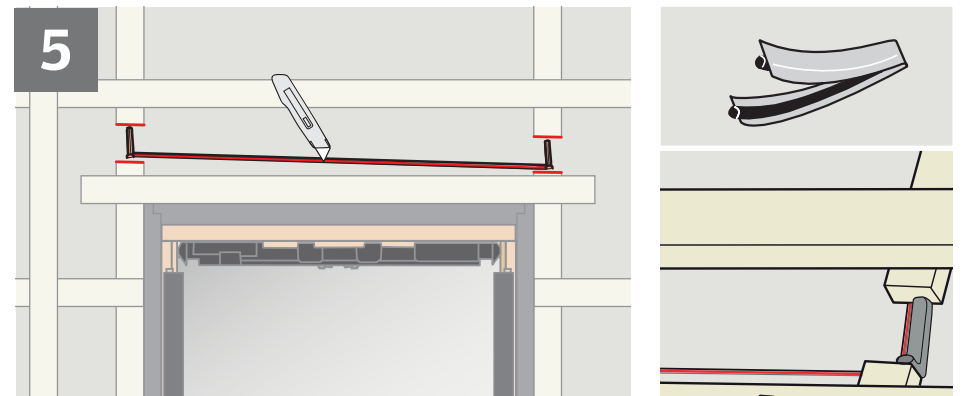

BDX 2000/2001

AR: VELUX Argentina S.A. 348 4 639944	HU: VELUX Magyarország Kft. (06/1) 436-0601
AT: VELUX Österreich GmbH 02245/32 3 50	IE: VELUX Company Ltd. 01 848 8775
AU: VELUX Australia Pty. Ltd. 1300 859 856	IT: VELUX Italia s.p.a. 045/6173666
BA: VELUX Bosna i Hercegovina d.o.o. 033/626 493, 626 494	JP: VELUX-Japan Ltd. 0570-00-8145
BE: VELUX Belgium (010) 42.09.09	LT: VELUX Lietuva, UAB (85) 270 91 01
BG: VELUX Bulgaria EOOD 02/955 99 30	LV: VELUX Latvia SIA 67 27 77 33
BY: FE VELUX Roof Windows (017) 217 7385	NL: VELUX Nederland B.V. 030 - 6 629 629
CA: VELUX Canada Inc. 1 800 88-VELUX (888-3589)	NO: VELUX Norge AS 22 51 06 00
CH: VELUX Schweiz AG 0848 945 549	NZ: VELUX New Zealand Ltd. 0800 650 445
CL: VELUX Chile Limitada 2 953 6789	PL: VELUX Polska Sp. z o.o. (022) 33 77 000 / 33 77 070
CN: VELUX (CHINA) CO. LTD. 0316-607 27 27	PT: VELUX Portugal, Lda 21 880 00 60
CZ: VELUX Česká republika, s.r.o. 531 015 511	RO: VELUX România S.R.L. 0-8008-83589
DE: VELUX Deutschland GmbH 0800/3 27 27 27 Kostenlos aus dem deutschen Festnetz	RS: VELUX Srbija d.o.o. 011 20 57 500
DK: VELUX Danmark A/S 45 16 45 16	RU: ZAO VELUX (495) 737 75 20
EE: VELUX Eesti OÜ 621 7790	SE: VELUX Svenska AB 042/20 83 80
ES: VELUX Spain, S.A. 91 509 71 00	SI: VELUX Slovenija d.o.o. 01 724 68 68
FI: VELUX Suomi Oy 0207 290 800	SK: VELUX Slovensko, s.r.o. (02) 33 000 555
FR: VELUX France 0821 02 15 15 0,119€ TTC/min	TR: VELUX Çatı Pencereleri Ticaret Limited Şirketi 0 216 302 54 10
GB: VELUX Company Ltd. 01592 778 225	UA: VELUX Ukraina TOV (044) 2916070
HR: VELUX Hrvatska d.o.o. 01/5555 444	US: VELUX America Inc. 1-800-88-VELUX